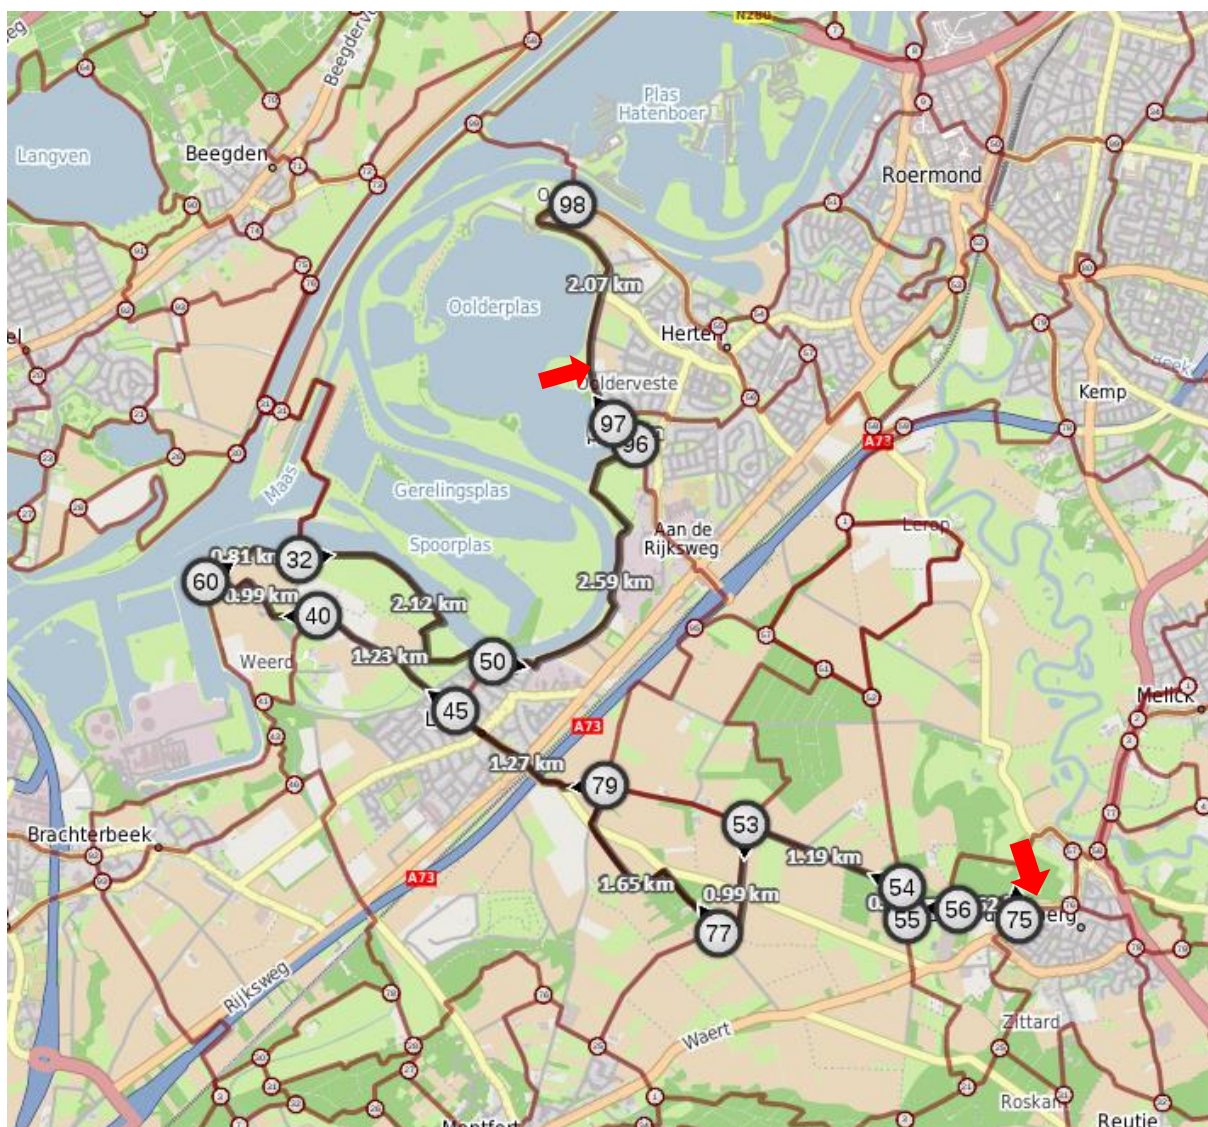

Wandelroute B&B BergOpwaerts - Oolderhof 16 km

Route 16 km Start bij B&B BergOpwaerts

75 - 56 - 55 - 54 - 52* - 51* -
53 - 77 - 79 - 45 - 40 - 60 - 32 -
50 - 96 - 97 - 98

*extra blokje om is 18,5 km

Ringhotel De Oolderhof